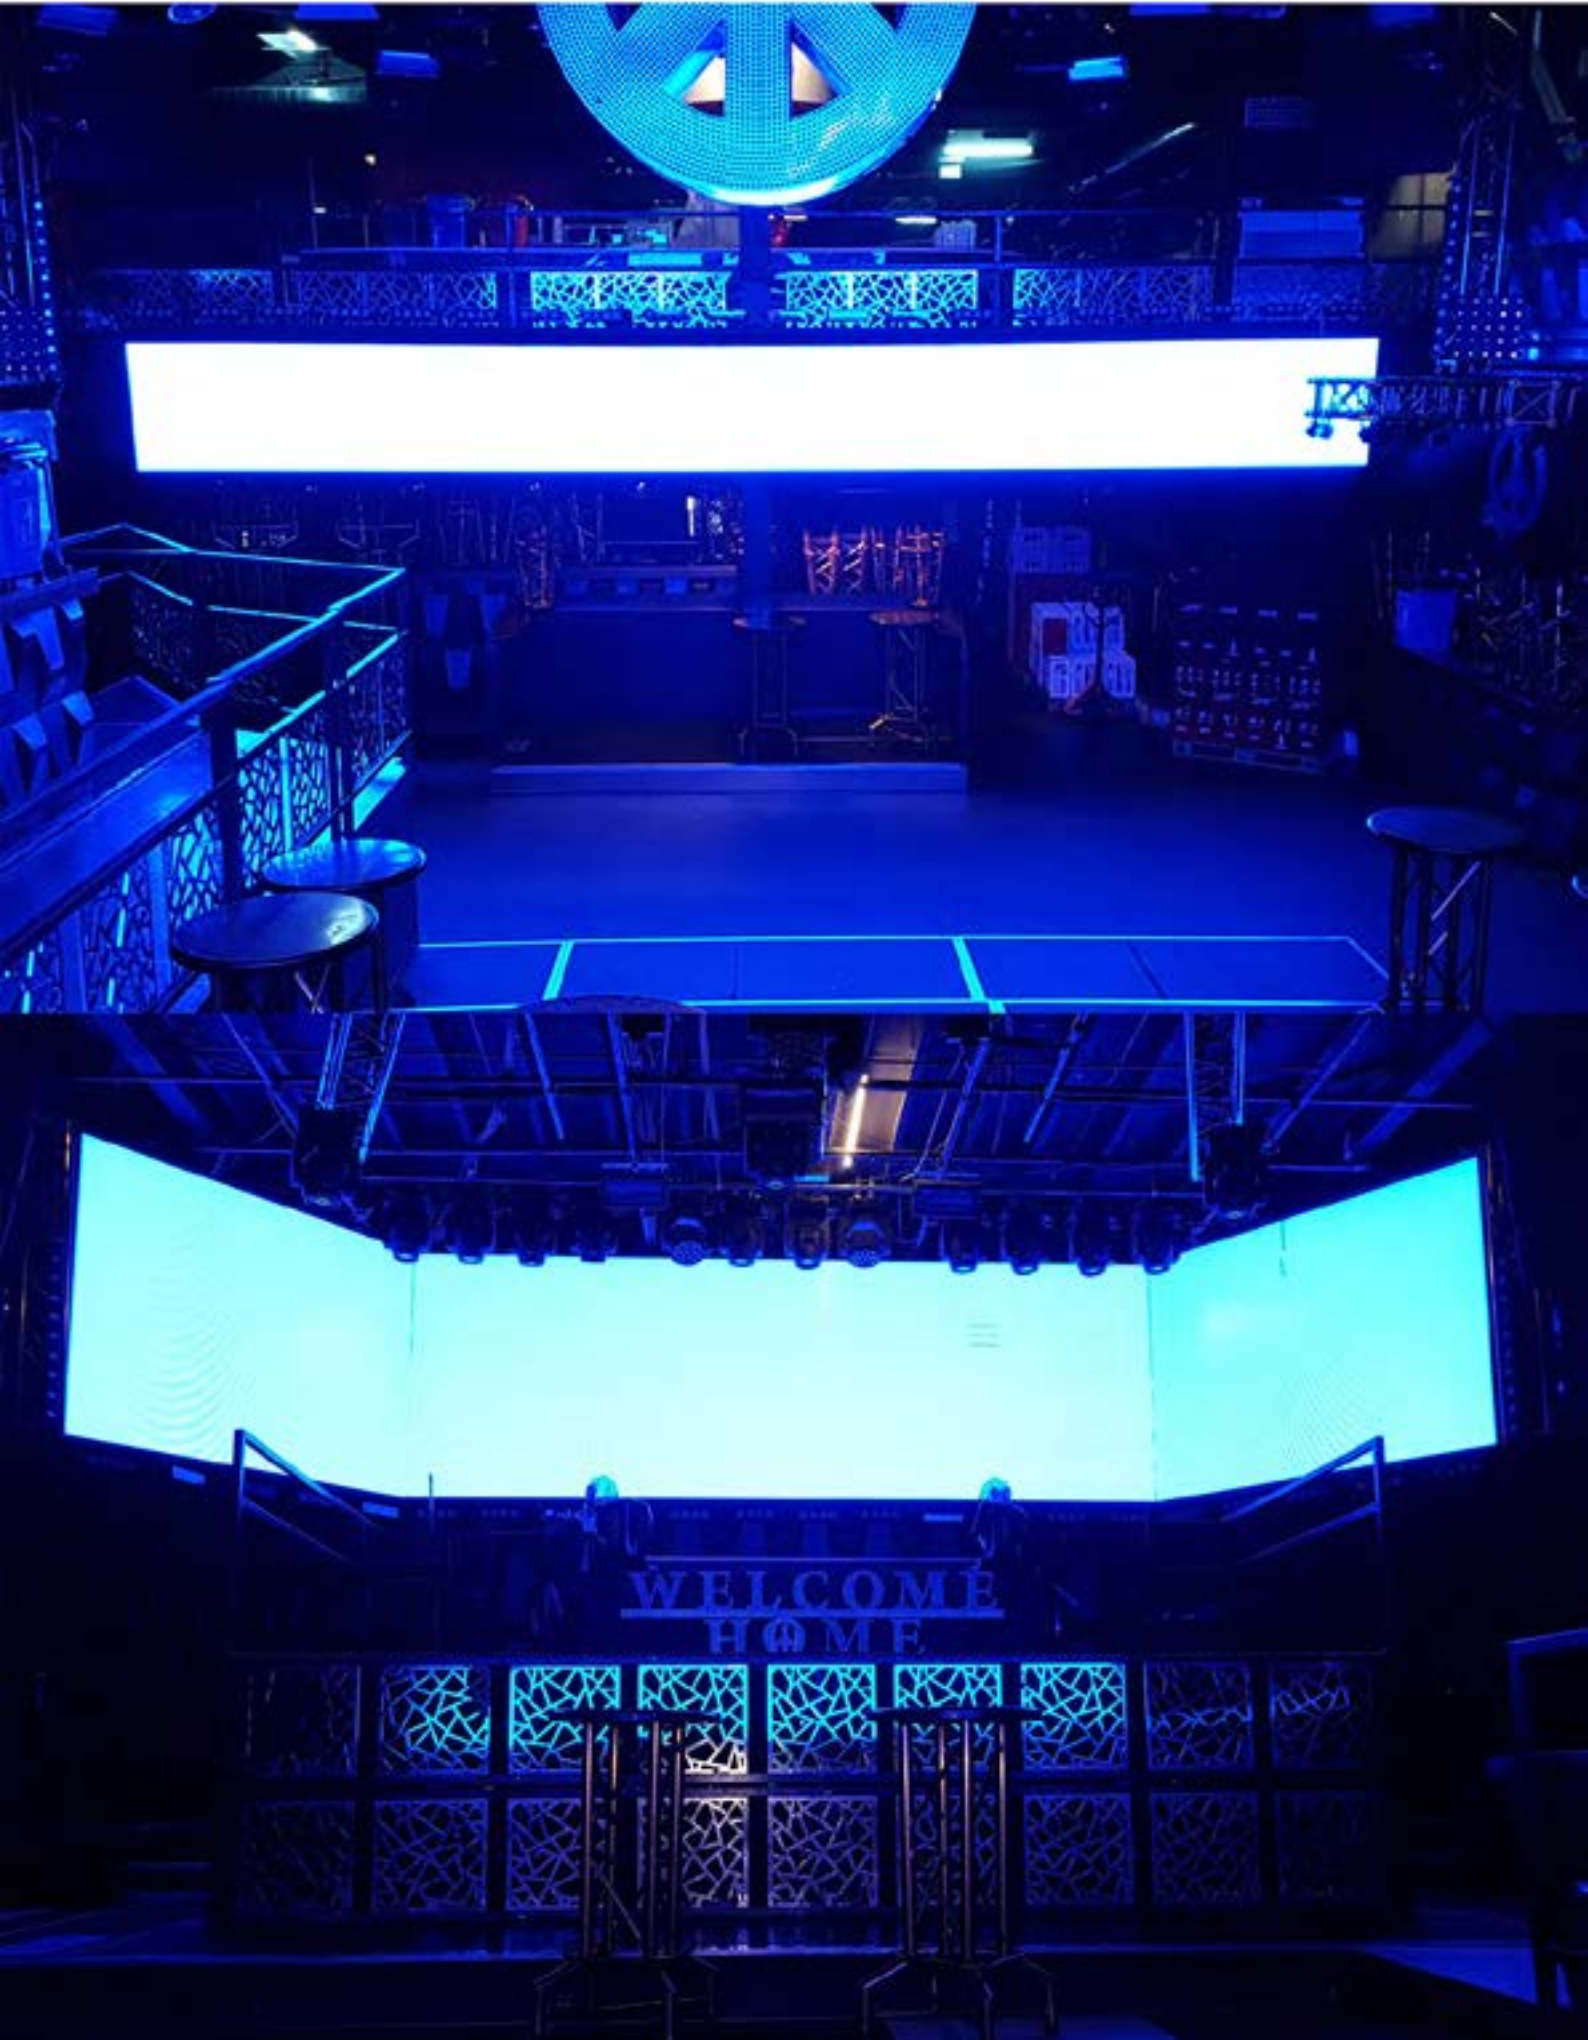

mad club

plan feux mad club

LEGENDE

 Truss 2m (65)	 Truss 1m (6)	 Lyre spot 250w (40)	 Stroboscope 1500w (9)	 LUMIERE NOIRE projo
 Lyre wash 250w (8)	 Lyre wash 575w (4)	 QuadColor (6)	 Sunstrip (4)	 Barre Led de 1m (25)
 Machine à fumée (1)	 Machine à brouillard (1)	 PC 1Kw (2)	 PAR 64 (11)	 PAR 36 (18)
 TriColor ()	 PAR 16 ()	 Scan 150w ()	 Scan 250w ()	

LED SCREENS

MAIN FLOOR

DJ

TECH. INFO

<u>RESOLUTION</u> S1: 2113 X 386 PX S2: 1920 X 194 PX SCREENS PICH: 0.5	<u>CONNECTIONS</u> IN : 1X HDMI OUT : 1X HDMI DJ BOOTH HAVE 1X HDMI "IN" CONNECTION MAPPING POSSIBLE NO CAM ON DJ BOOTH
<u>SOFTWARE</u> RESOLUME ARENA	
<u>VIDEO FORMAT</u> .MOV OR . AVI (1920 X 1080 HD) WITH DXV CODEC IF POSSIBLE DOWNLOAD CODEC WWW.RESOLUME.COM	