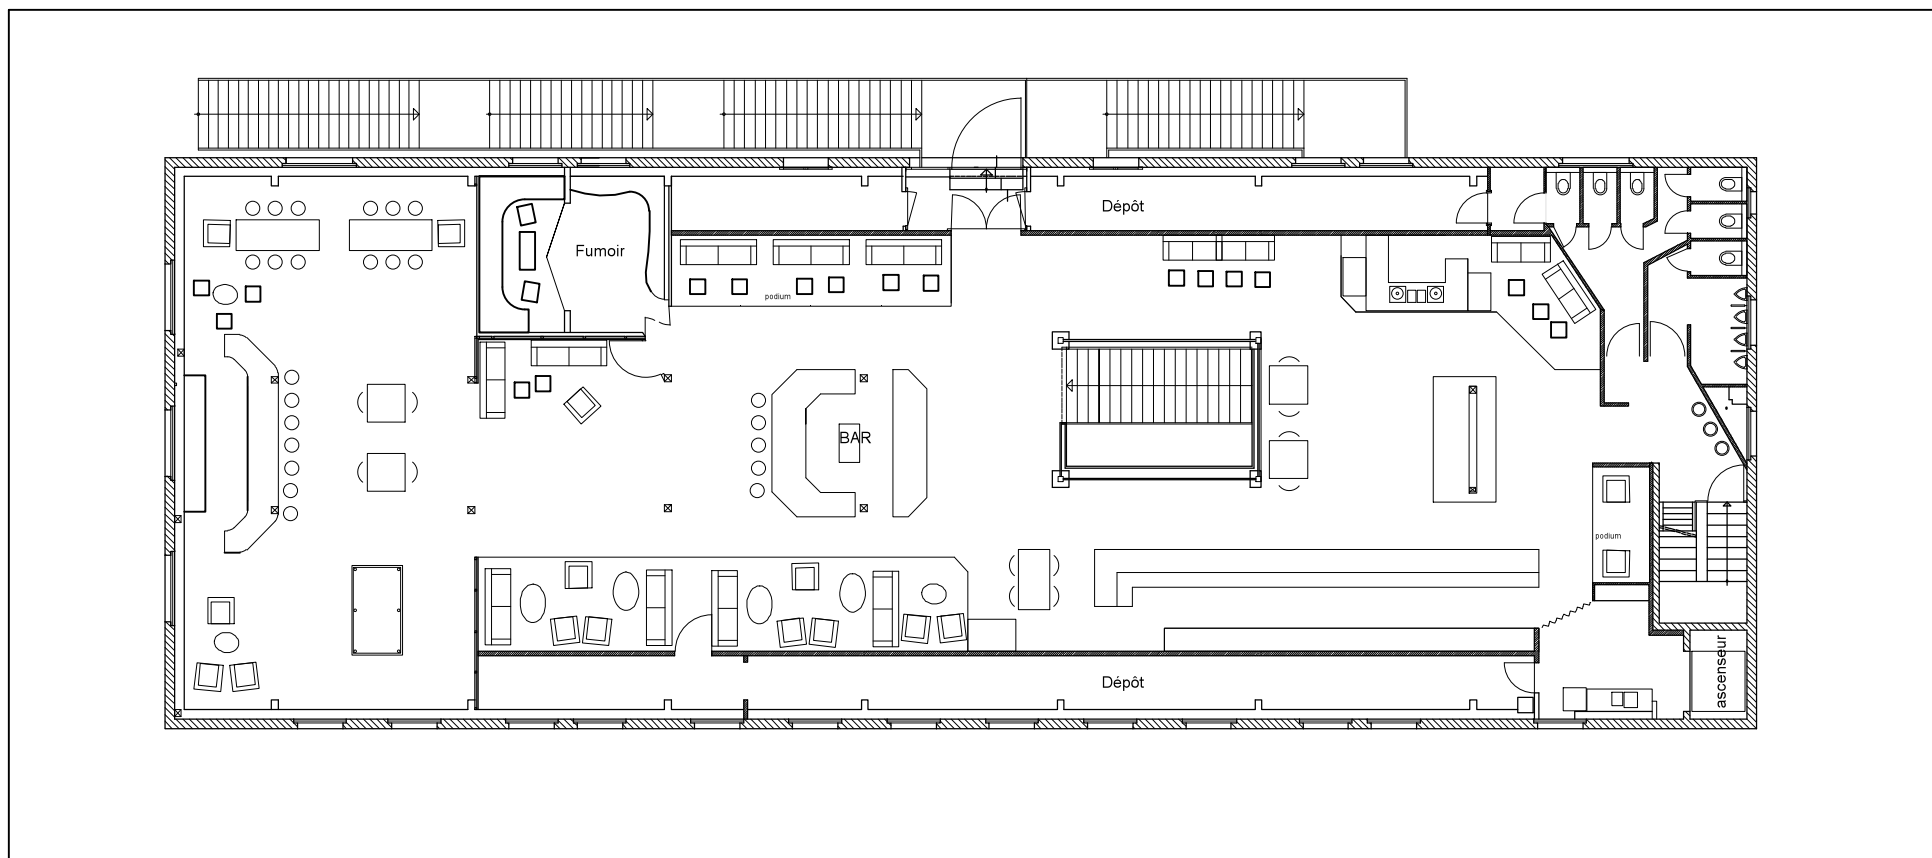

Mad Club	Etat existant	14.07.16	Sous-sol - ZOO
Mad Club - Rue de Genève 23, 1003 Lausanne		format A4	echelle 1/200

Mad Club	Etat existant	14.07.16	Rez - Grande salle
Mad Club - Rue de Genève 23, 1003 Lausanne		format A4	echelle 1/200

Mad Club	Etat existant	14.07.16	1er - Mezza
Mad Club - Rue de Genève 23, 1003 Lausanne		format A4	échelle 1/200

Mad Club	Etat existant	14.07.16	2ème - BED
Mad Club - Rue de Genève 23, 1003 Lausanne		format A4	echelle 1/200

Mad Club	Etat existant	14.07.16	3ème - JET
Mad Club - Rue de Genève 23, 1003 Lausanne		format A4	echelle 1/200