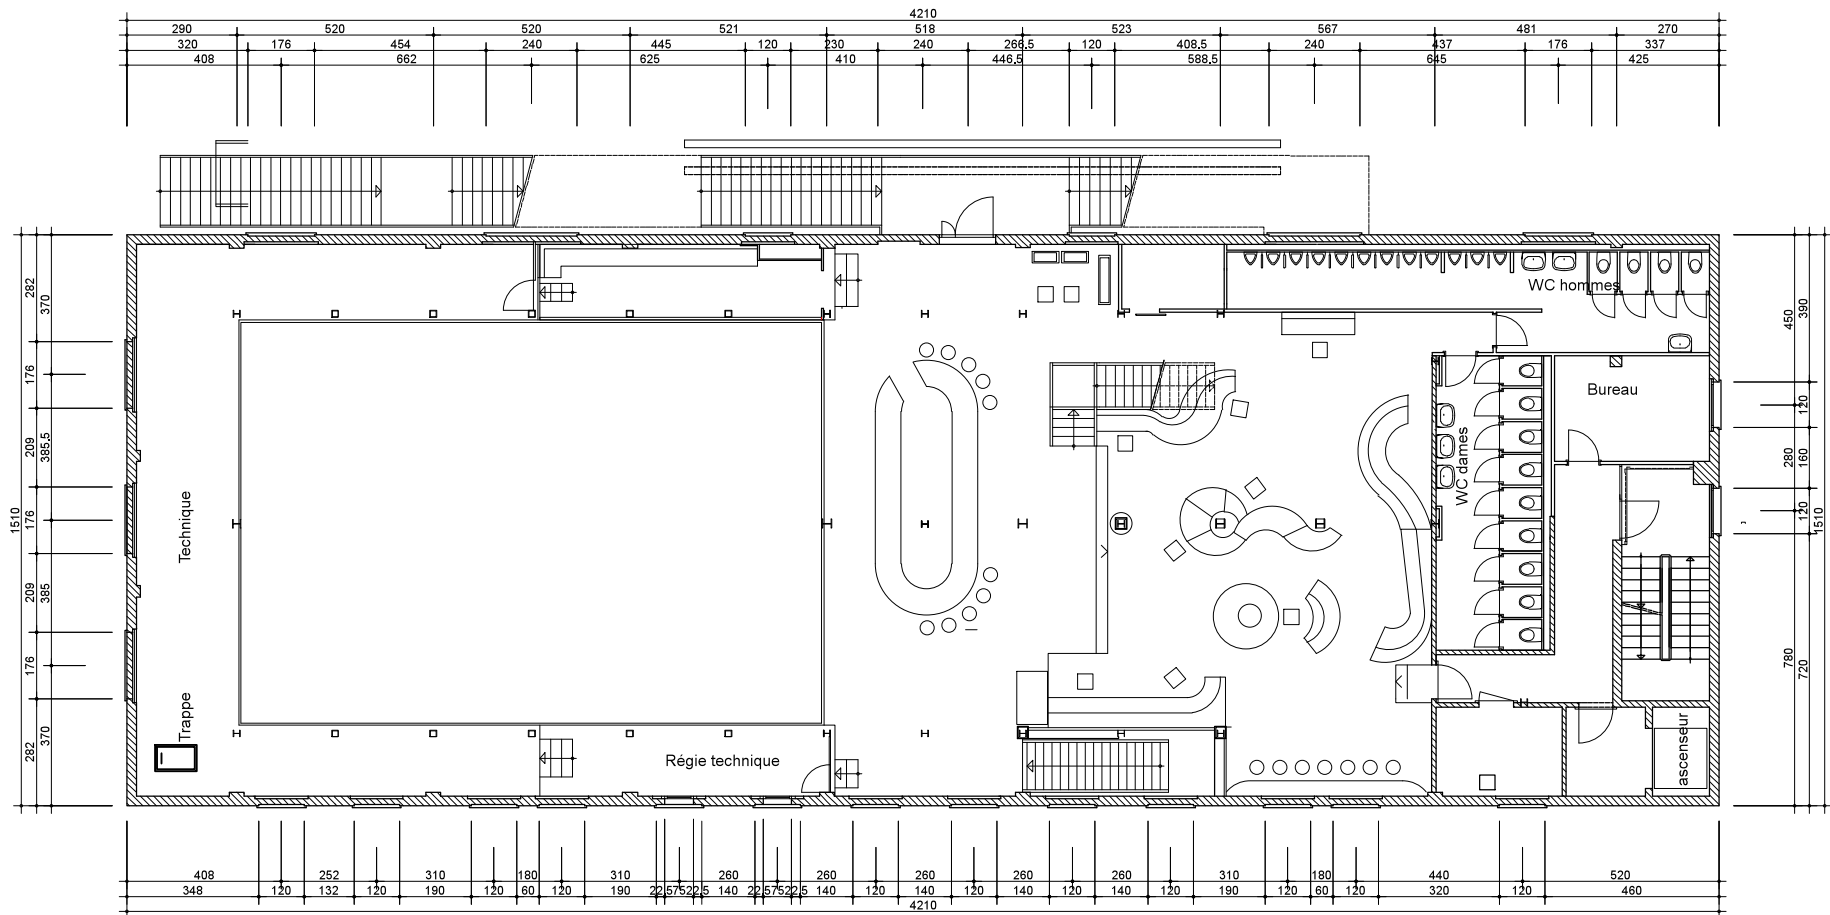

Mad Club	Etat existant	14.07.16	Sous-sol - ZOO
Mad Club - Rue de Genève 23, 1003 Lausanne		format A4	echelle 1/200

Mad Club	Etat existant	14.07.16	Rez - Grande salle
Mad Club - Rue de Genève 23, 1003 Lausanne		format A4	echelle 1/200

Mad Club	Etat existant	14.07.16	1er - Mezza
Mad Club - Rue de Genève 23, 1003 Lausanne		format A4	échelle 1/200

Mad Club	Etat existant	14.07.16	2ème - BED
Mad Club - Rue de Genève 23, 1003 Lausanne		format A4	echelle 1/200

Mad Club	Etat existant	14.07.16	3ème - JET
Mad Club - Rue de Genève 23, 1003 Lausanne		format A4	echelle 1/200