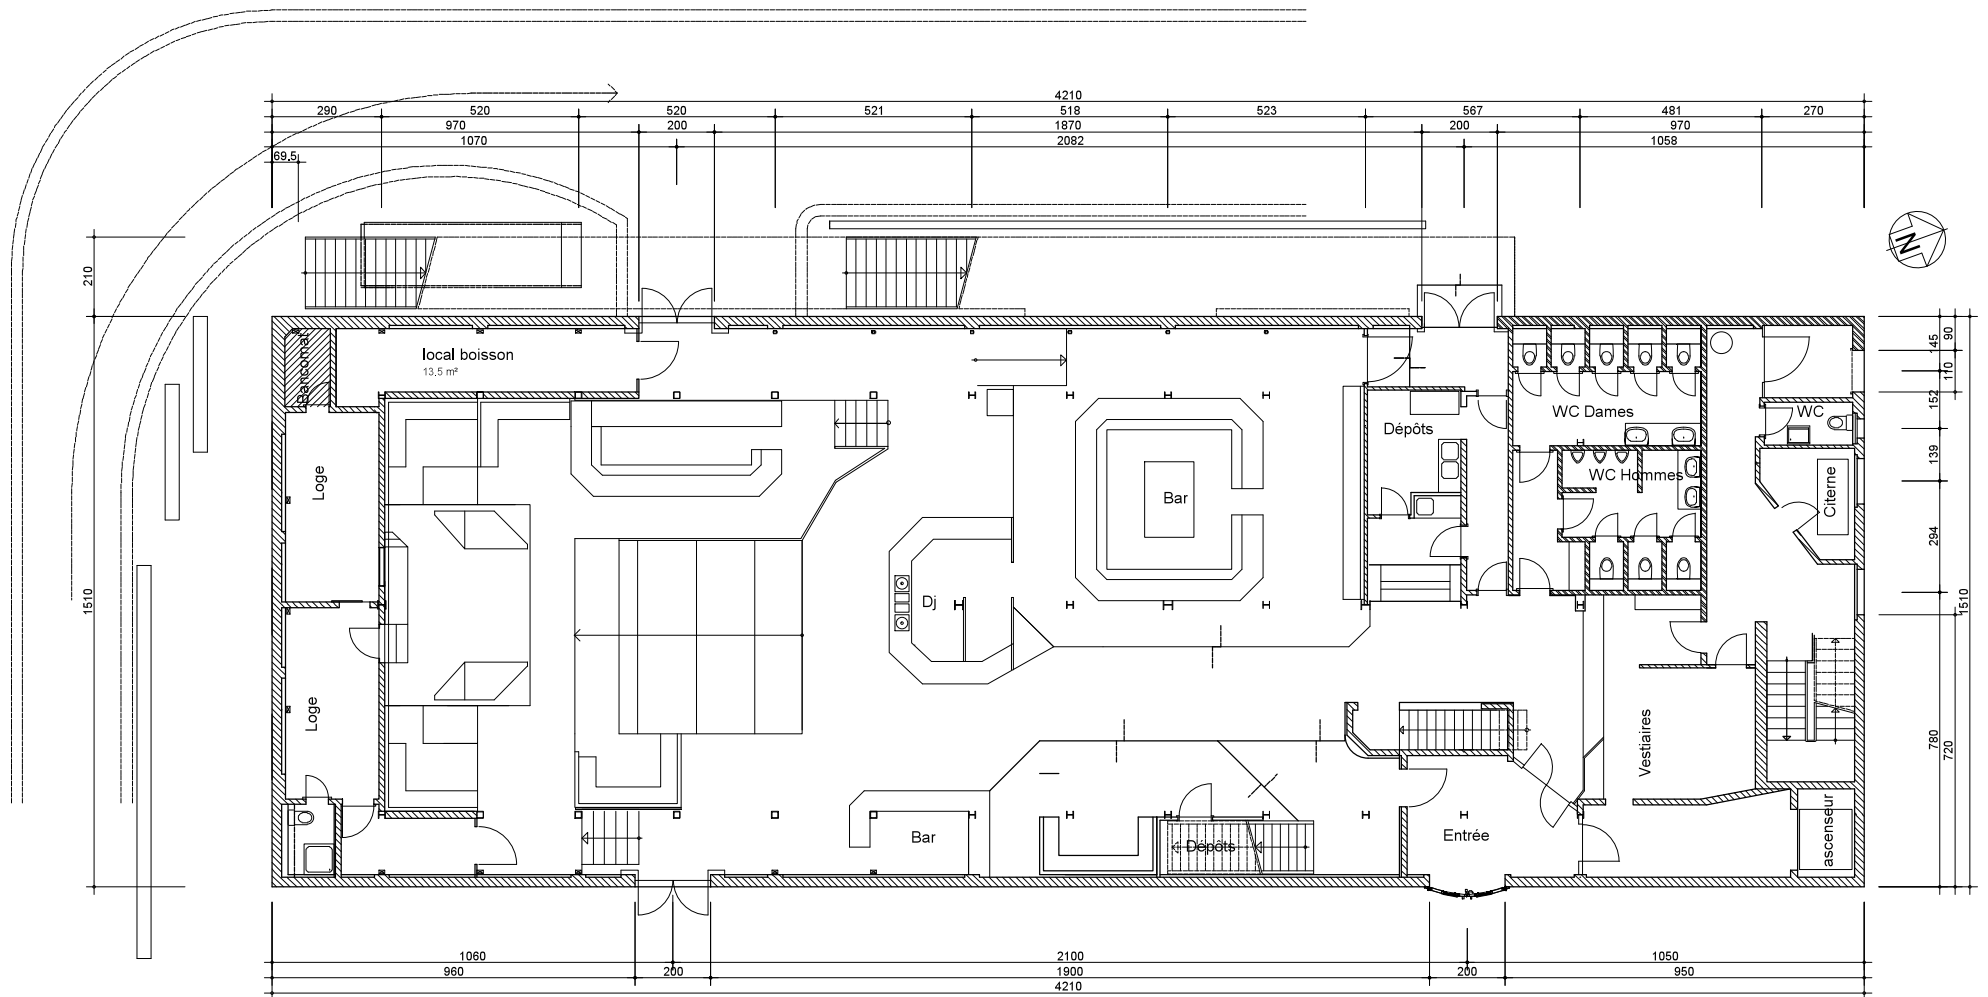

Mad Club	Etat existant	14.07.16	Sous-sol - ZOO
Mad Club - Rue de Genève 23, 1003 Lausanne		format A4	echelle 1/200

Mad Club	Etat existant	14.07.16	Rez - Grande salle
Mad Club - Rue de Genève 23, 1003 Lausanne		format A4	echelle 1/200

Mad Club	Etat existant	14.07.16	1er - Mezza
Mad Club - Rue de Genève 23, 1003 Lausanne		format A4	échelle 1/200

Mad Club	Etat existant	14.07.16	2ème - BED
Mad Club - Rue de Genève 23, 1003 Lausanne		format A4	echelle 1/200

Mad Club	Etat existant	14.07.16	3ème - JET
Mad Club - Rue de Genève 23, 1003 Lausanne		format A4	echelle 1/200