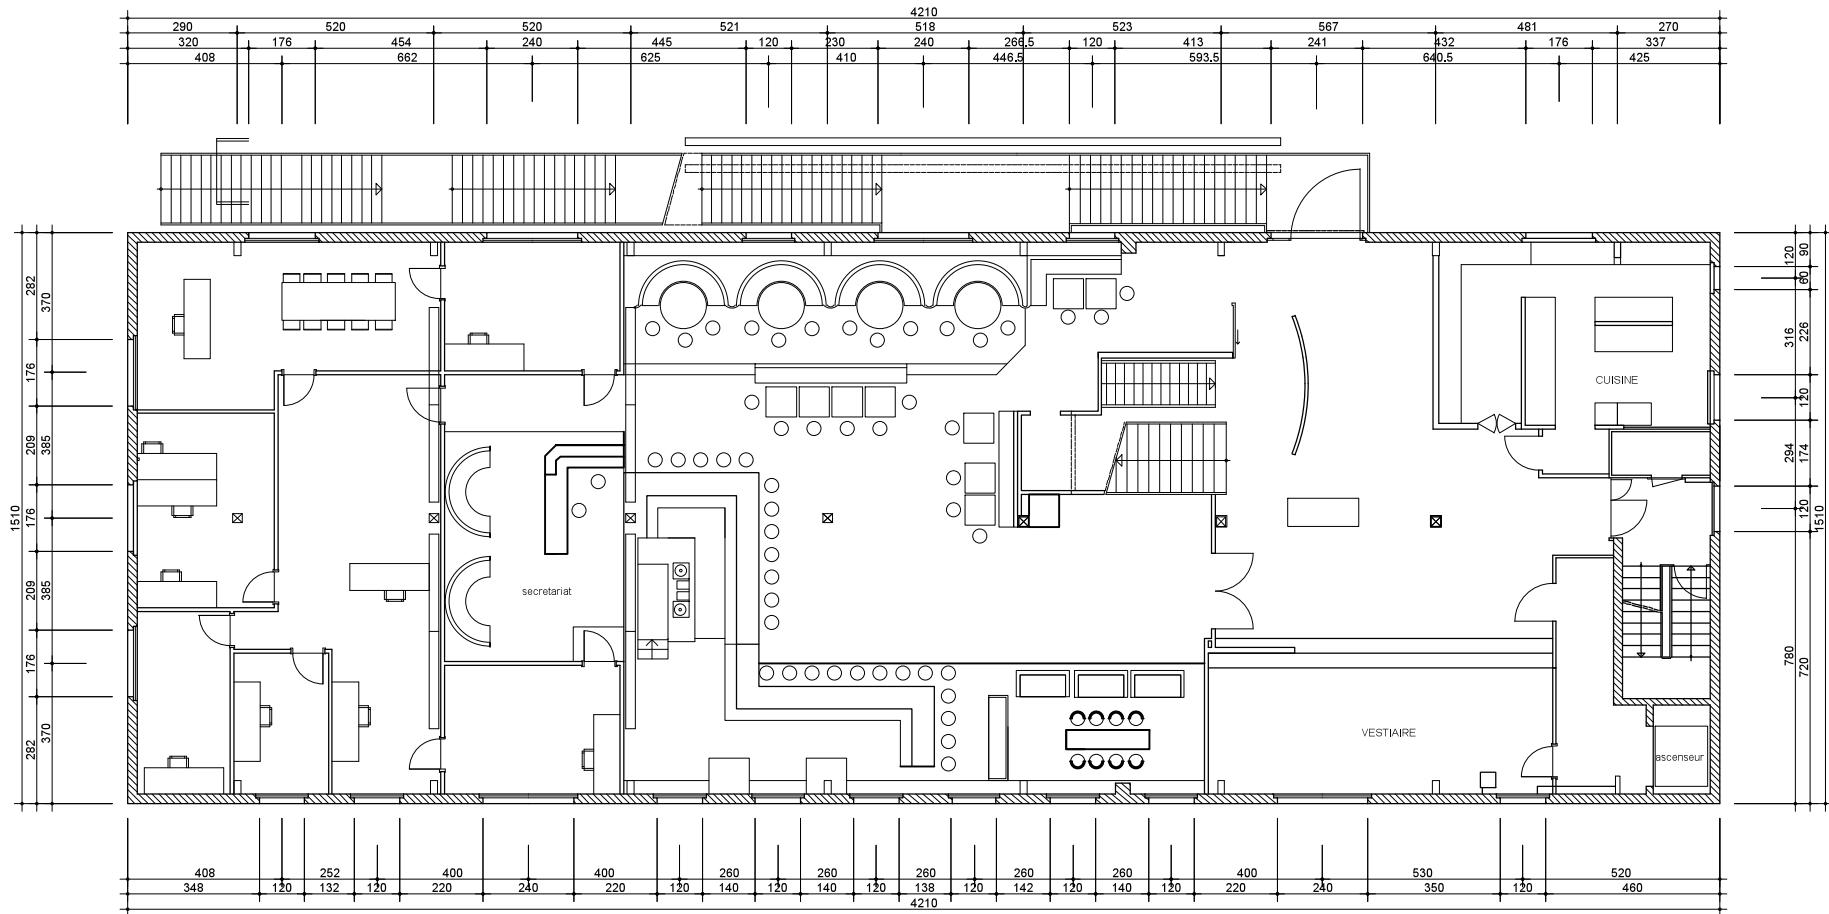

Mad Club	Etat existant	14.07.16	Sous-sol - ZOO
Mad Club - Rue de Genève 23, 1003 Lausanne		format A4	echelle 1/200

Mad Club	Etat existant	14.07.16	Rez - Grande salle
Mad Club - Rue de Genève 23, 1003 Lausanne		format A4	echelle 1/200

Mad Club	Etat existant	14.07.16	1er - Mezza
Mad Club - Rue de Genève 23, 1003 Lausanne		format A4	échelle 1/200

Mad Club	Etat existant	14.07.16	2ème - BED
Mad Club - Rue de Genève 23, 1003 Lausanne		format A4	echelle 1/200

Mad Club	Etat existant	14.07.16	3ème - JET
Mad Club - Rue de Genève 23, 1003 Lausanne		format A4	echelle 1/200